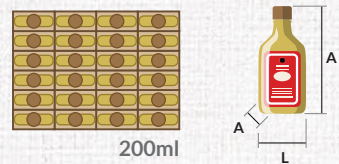

### Dimensiones

	Botella - cm	Caja - cm	Tarima - cm
1 Lto.	D 7.8 x A 36.3	34.5 x 27.0 x 38.0	142.2 x 110.9 x 163.0
750ml	D 7.5 x A 30.8	32.0 x 24.0 x 34.0	122.0 x 102.5 x 145.0
200ml	7.7 x 3.3 x 18.3	32.0 x 22.0 x 19.5	126.0 x 103.0 x 107.0

### Peso Weight

	Botella - kg	Caja - kg	Tarima - kg
1 Lto.	1.540kg	19.43kg	1,260kg
750ml	1.180kg	14.86kg	910kg
200ml	.430kg	10.82kg	880kg

1 L

750ml

200ml

Código de barras  
 UPC

1 Lto.  
 750ml  
 200ml

	Botella	Caja
1 Lto.	7503008903227	-
750ml	7503008903210	-
200ml	7503008903234	-