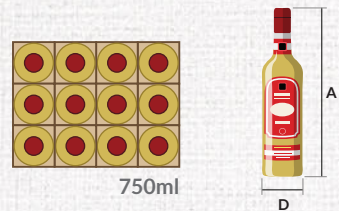

### Capacidad

Botella	Caja	Tarima
1 Litro	12 botellas	64 Cajas
750ml	12 botellas	60 Cajas
200ml	24 botellas	80 Cajas

### Dimensiones

	Botella - cm	Caja - cm	Tarima - cm
1 Lto.	D 7.8 x A 36.3	34.5 x 27.0 x 38.0	142.2 x 110.9 x 163.0
750ml	D 7.5 x A 30.8	32.0 x 24.0 x 34.0	122.0 x 102.5 x 145.0
200ml	7.7 x 3.3 x 18.3	32.0 x 22.0 x 19.5	126.0 x 103.0 x 107.0

### Peso Weight

	Botella - kg	Caja - kg	Tarima - kg
1 Lto.	1.540kg	19.43kg	1,260kg
750ml	1.180kg	14.86kg	910kg
200ml	.430kg	10.82kg	880kg

1 L

750ml

200ml

Código de barras  
 UPC

1 Lto.  
 750ml  
 200ml

	Botella	Caja
1 Lto.	7503008903227	-
750ml	7503008903210	-
200ml	7503008903234	-